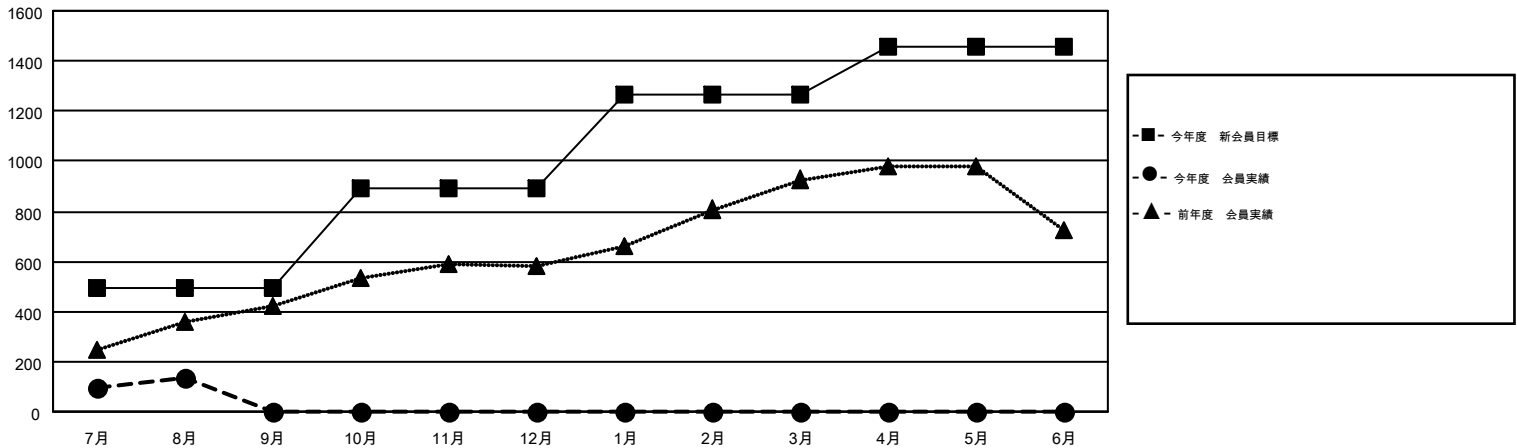

会員目標及び実績累計

解散クラブ: 0	138 CLUBS OF 359 一名以上の新会員を登録	男女別 男性 9,185 (74.71%) 女性 3,109 (25.29%)
退会者 物故会員 17 クラブ解散 0 その他 150 合計 167	健康診断データはこちら	家族会員 5,151 世帯主 2,368 世帯主以外 2,783