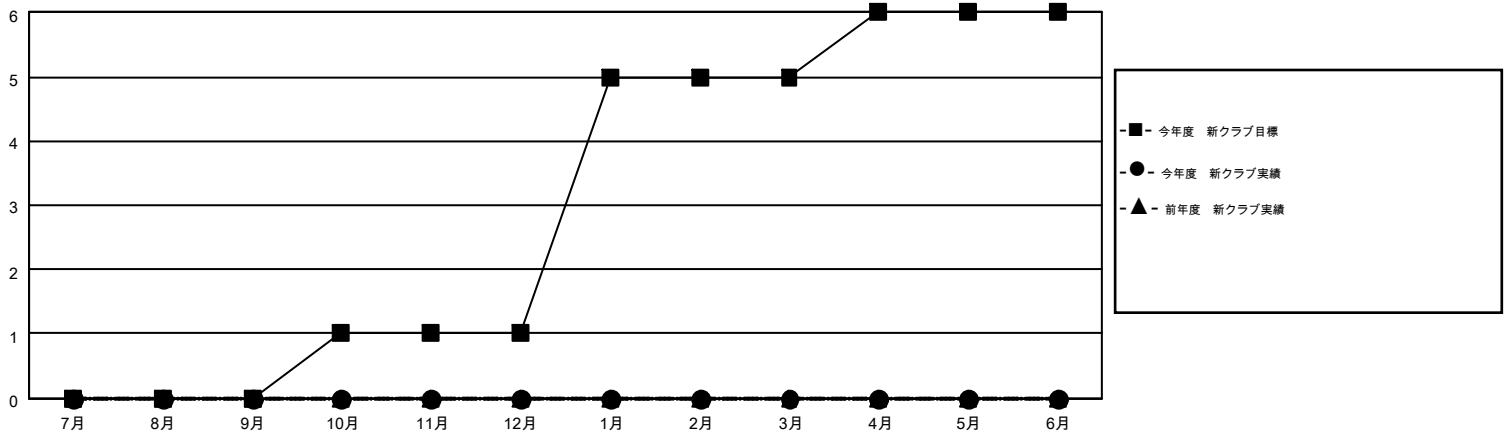

MONTHLY MEMBERSHIP PROGRESS REPORT

Results as of: 8/31/2015

Multiple District 332

LOCATION: JAPAN

GMT: MASAYUKI KANEKO

GMT会則地域 5-Jap

クラブ				
結果: 2015-2016				
四半期	新クラブ目標	新クラブ	解散クラブ	純増 / 減
7月/8月/9月	0	0	0	0
10月/11月/12月	1	0	0	0
1月/2月/3月	4	0	0	0
4月/5月/6月	1	0	0	0

名				
結果: 2015-2016				
四半期	新会員目標	チャーターメン バー / 新会員	退会者	純増 / 減
7月/8月/9月	495	299	167	132
10月/11月/12月	397	0	0	0
1月/2月/3月	377	0	0	0
4月/5月/6月	190	0	0	0

新クラブ目標及び実績累計